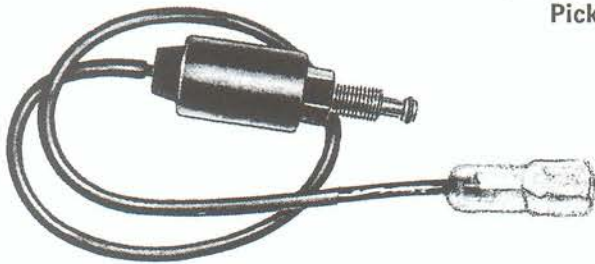

## RICAMBI PER CARBURATORI GIAPPONESI INTERCETTATORI

TOYOTA  
Pick-Up

Carb. Aisan 21062 A2

3917

DATSUN  
Sunny 1,5  
Bluebird

HONDA  
Civic - Luv

SUBARU  
NISSAN  
200 SX - Pick-Up

Carb. Hitachi 16196 - H7200  
DCH 306 - DCG 340  
DCJ 306 - DCH 340